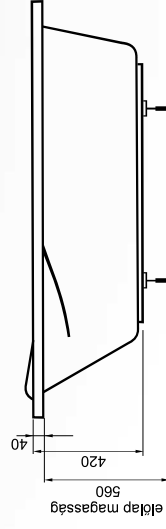

Molly 150x70, 160x70, 170x70

A képen balos oldallap látható.

150x70, 160x70, 170x70

46.800,- Ft

Praktikusan kialakított fürdőtér, csúszásgátló a zuhanyzáshoz.

Elegáns, lágy ívű fej támasz, melyhez Samanta fejpárna is illeszthető.

H2O

10 év
garancia

anti-
bakteriális
felület

kedvező
ár/érték
arány

Csúszógátlóval kialakított lábresz
a biztonságos zuhanyzásért.

Úrtartalom: 150, 160, 175 l

- ergonomikus kartámaszok
- hófehér antibakteriális akril, minőségi anyagkombináció
- igény esetén könnyen felszerelhető előlap
- az oldallapok nem univerzálisak, jobbos/balos kivitelben rendelhetőek