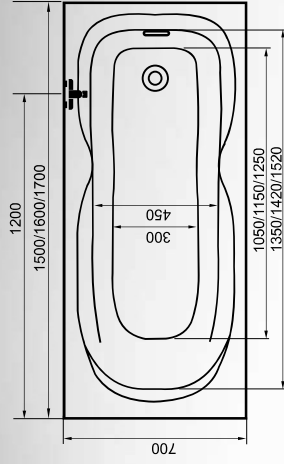

Molly 150x70, 160x70, 170x70

A képen balos oldallap látható.

150x70, 160x70, 170x70

46.800,- Ft

Praktikusan kialakított fürdőtér, csúszásgátló a zuhanyzáshoz.

Elegáns, lágy ívű fej támasz, melyhez Samanta fejpárna is illeszthető.

H2O

10 év
garancia

anti-
bakteriális
felület

kedvező
ár/érték
arány

Csúszógátlóval kialakított lábresz
a biztonságos zuhanyzásért.

Úrtartalom: 150, 160, 175 l

- ergonomikus kartámaszok
- hófehér antibakteriális akril, minőségi anyagkombináció
- igény esetén könnyen felszerelhető előlap
- az oldallapok nem univerzálisak, jobbos/balos kivitelben rendelhetőek